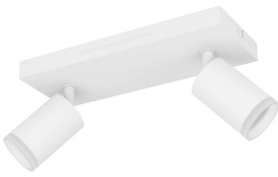

Technische Daten Eglo Connect.Z Smart Decke Spot Melitello-Z Stahl Weiß 7.4W 1100lm - 827-865 Abstimmbares Weiß + RGB | Dimmbar

[Produkt ansehen](#)

Technische Daten

Artikelnummer	254447
EAN	9008606358144
Marke	Eglo
Herstellername	LED RGB/CCT BAR/2 WS 'MELITELLO-Z'
Budgetlight All-in Garantie	5 Jahre
Durchschnittliche Lebensdauer (Stunden)	15000

Technische Informationen

Kompatibilität Smart-Home-System	Amazon Alexa, Google Home, Philips Hue, Tuya (Smart Life), Calex Smart
Lighting Control	Zigbee
Technologie	LED Integriert
Lampen Spannung (V)	220-240
Watt	7.4
Dimmbar	Bei Verwendung eines dimmbaren Leuchtmittels dimmbar
Farbcode	827 Extra Warmweiß, 865 Tageslichtweiß
Lichtfarbe (Kelvin)	2700 Extra Warmweiß, 6500 Tageslichtweiß
Farbwiedergabestufe (Ra)	80-89
Helle Farbe	RGBW
Farbsteuerung	Einstellbares Weiß, RGB
Lichtstrom (Lumen)	1100

Lumen Watt Verhältnis (Lm/W) 148.64864864865

Befestigung Decke

Notfallbeleuchtung Keine Notbeleuchtung

Produkttyp Dekorative LEDs

Informationen zur Leuchte

Leuchtenverbindung Anschlussblock

IP-Schutzklasse IP20 - nahezu staubdicht

Sockelfarbe Weiß

Gehäuse Stahl

Product Serie Connect.Z

Masse

Länge (mm) 250

Breite (mm) 105

Höhe (mm) 80

Sensorinformationen