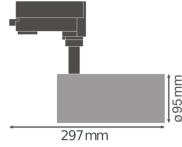

Caractéristiques Ledvance Spot LED sur rail D95 Blanc 55W 4200lm 24D - 940 | Meilleur rendu de couleur

[Voir le produit](#)

Informations Générales

Réf.	234296
EAN	4058075113541
Marque	Ledvance
Nom du fabricant	TRACK SP D95 55W/4000K 90RA NFL WT
Budgetlight Garantie Totale	3 ans

Informations techniques

Technologie	LED Intégré
Puissance (W)	55
Tension (V)	220-240
Dimmable	Non
Code Couleur	940 Blanc Froid
Couleur de Lumière (Kelvin)	4000 Blanc Froid
Indice de Rendu des Couleurs (Ra)	90-99
Couleur Claire	Blanc
Options de couleur	Couleur unique
Flux Lumineux (Lumen)	4200
Efficacité Lumineuse (Lm/W)	76
Angle de Diffusion (degrés)	24
Facteur de puissance	>0.90

Dimensions

Hauteur (mm) 297

Diamètre (mm) 95

Informations du capteur

Type de capteur Pas de détecteur

Pourquoi choisir Budgetlight?

Prix bas garantis

Jusqu'à **7 ans de garantie**