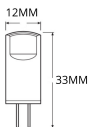

Caractéristiques Osram Parathom LED
Pin G4 0.9W 100lm - 827 |
Remplacement 10W

[Voir le produit](#)

Informations Générales

Réf.	242667
EAN	4058075622722
Marque	Osram
Nom du fabricant	LEDPPIN10 CL 0,9W/827 12V G4 20X1 OSRAM
Quantité recommandée	20
Budgetlight Garantie Totale	4 ans
Étiquette énergétique	F
Durée de Vie Moyenne (heure)	15000

Informations techniques

Technologie	LED
Référence Article	G4 LED
Substitut (Watt)	10
Tension (V)	12
Puissance (W)	0.9
Dimmable	Non
Culot	G4
Code Couleur	827 Blanc Très Chaud
Couleur de Lumière (Kelvin)	2700 Blanc Très Chaud
Indice de Rendu des Couleurs (Ra)	80-89

Dimensions

Hauteur (mm)	33
Diamètre (mm)	12
Forme	Capsule
Forme exacte	T12

Pourquoi choisir Budgetlight?

Prix bas garantis

Jusqu'à **7 ans de garantie**

Retours faciles jusqu'à **14 jours**

Eclairage LED **durable**